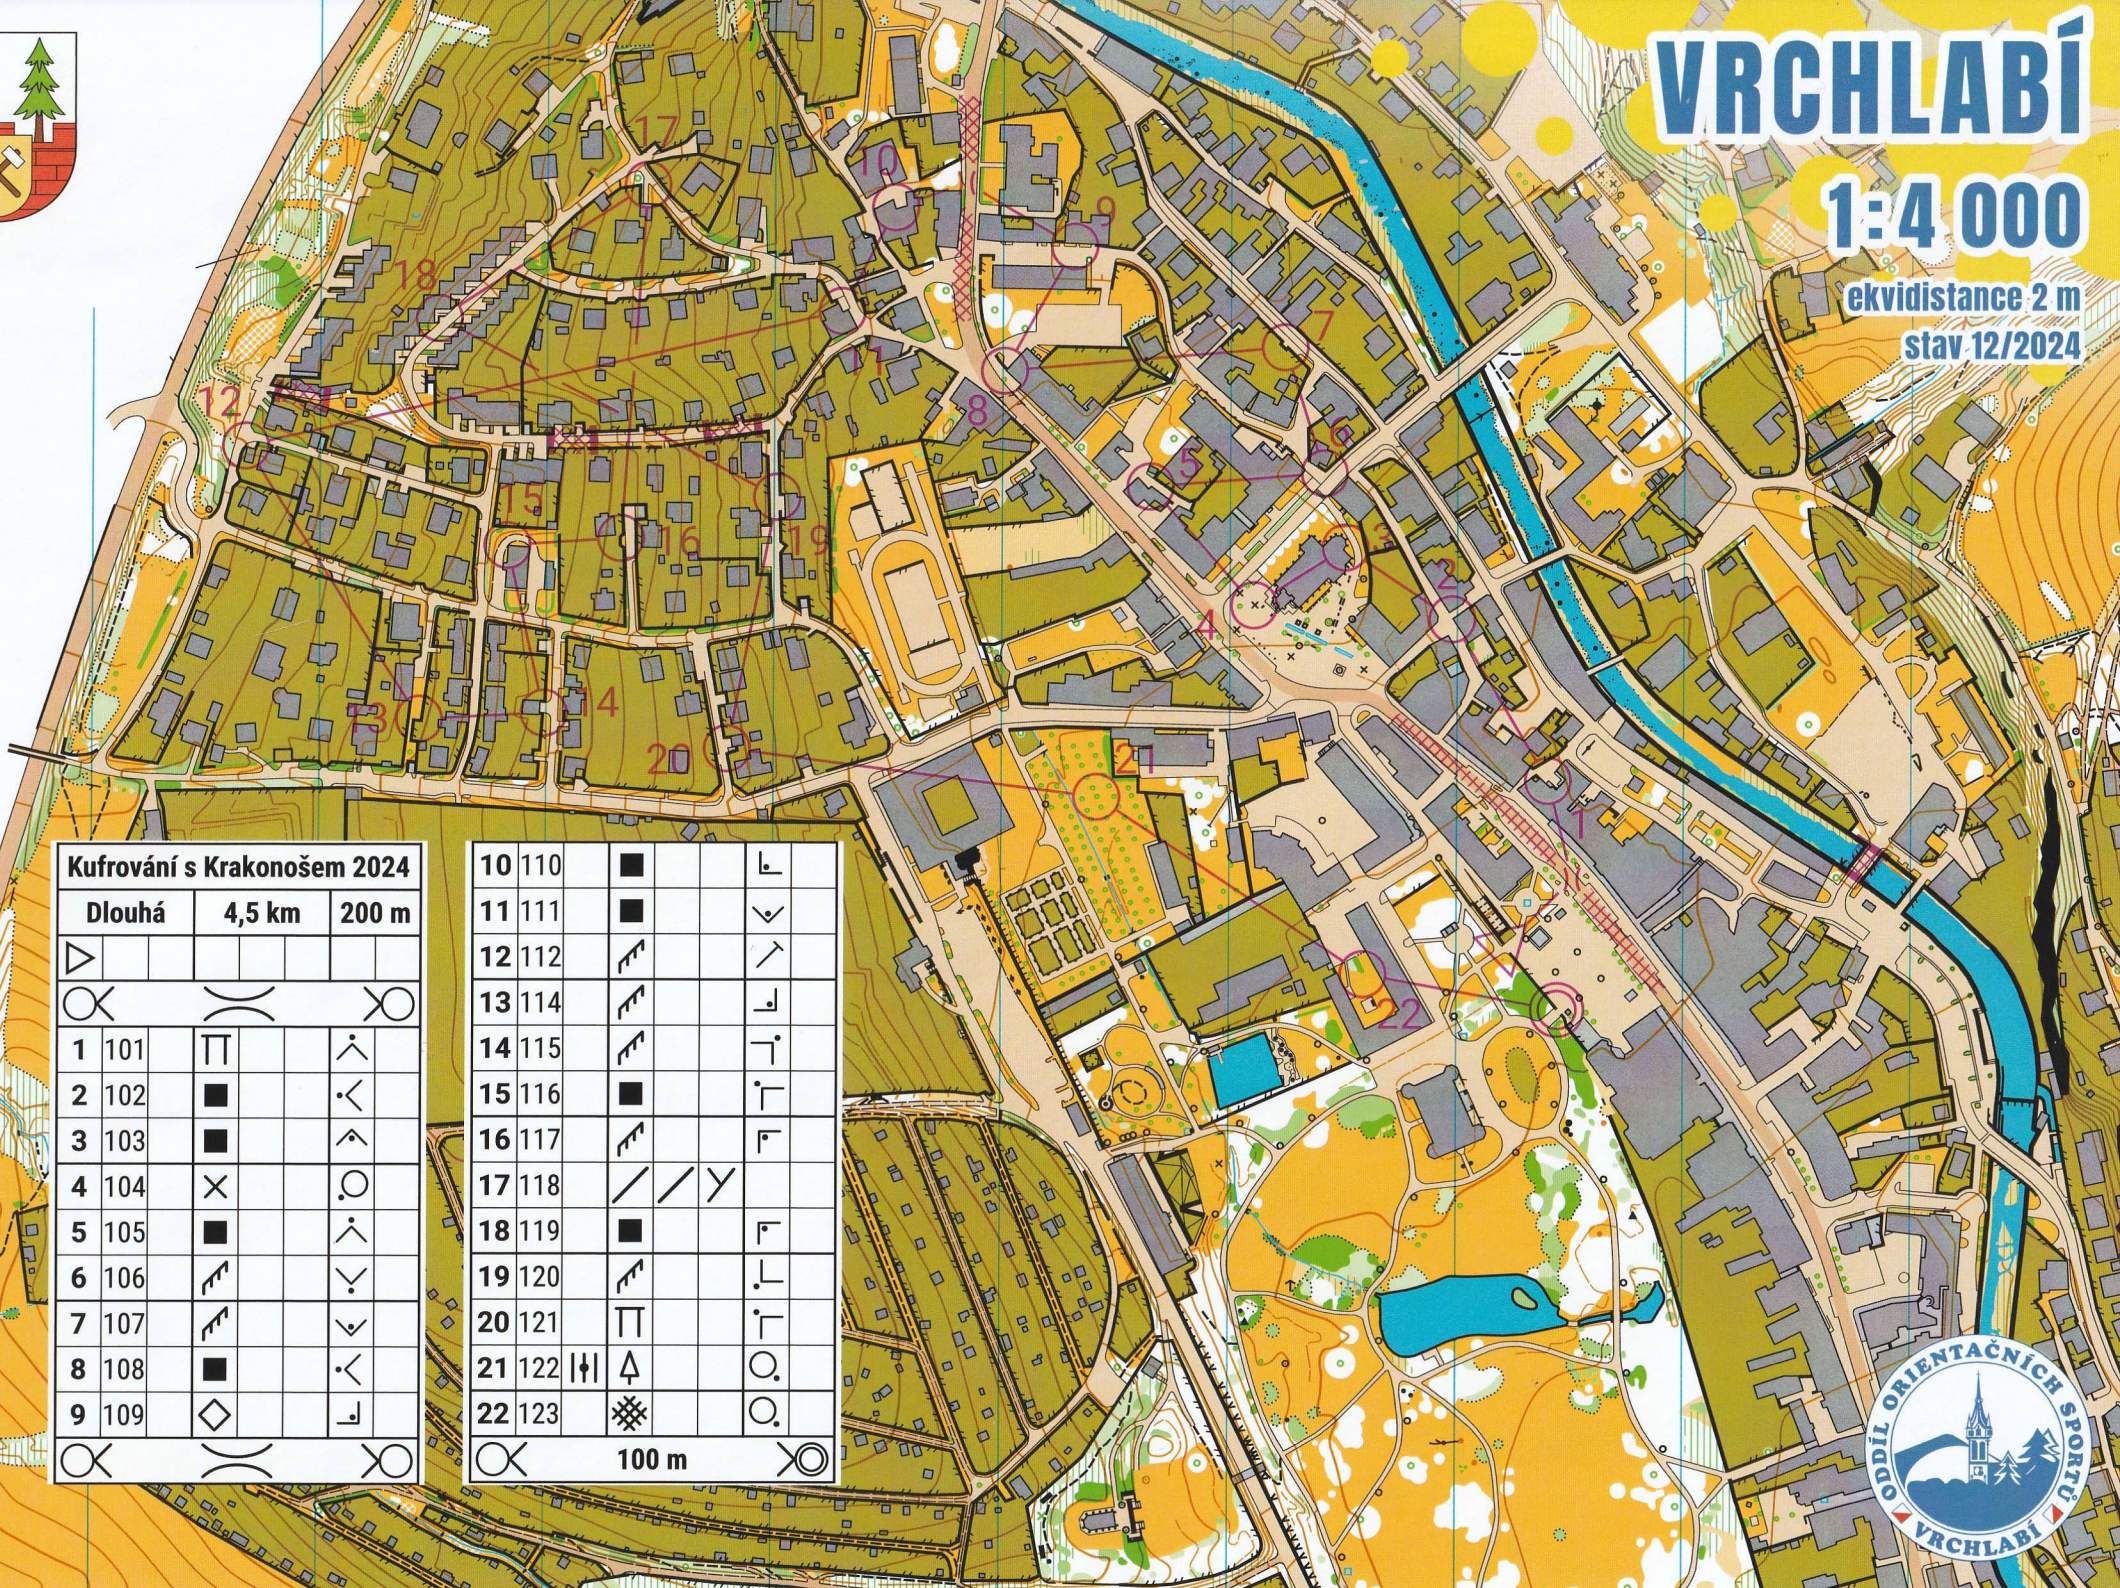

VRCHLABÍ

1:4 000

ekvidistance 2 m
stav 12/2024

Kufrování s Krakonošem 2024

Dlouhá	4,5 km	200 m
1 101		
2 102		
3 103		
4 104		
5 105		
6 106		
7 107		
8 108		
9 109		

10 110			
11 111			
12 112			
13 114			
14 115			
15 116			
16 117			
17 118			
18 119			
19 120			
20 121			
21 122			
22 123			

100 m

VRCHLABÍ

1:4 000

ekvidistance 2 m
stav 12/2024

Kufrování s Krakonošem 2024

Krátká	1,2 km		
▷			
1 31	⊙		○
2 32	▲		○
3 33	⋈		○
4 34	↗		>
5 35	↘		<
6 36	▲		○
7 37	Π		>
8 38	×		○
9 39	×		○
10 40	⊗ ⊗		
11 41	●		○
12 42	×		○

○ 90 m ○

VRCHLABÍ

1:4 000

ekvidistance 2 m
stav 12/2024

Kufrování s Krakonošem 2024

Střední 3,2 km 90 m

▷			
1	123	⊞	○
2	124	△	○
3	121	Π	┆
4	116	■	┆
5	114	↗	┆
6	115	↗	┆
7	129	⊞	○
8	110	■	┆
⊙		⊞	⊙

9	109	◇	┆
10	108	■	┆
11	128	↗	┆
12	105	■	┆
13	126	■	┆
14	102	■	┆
15	103	■	┆
16	104	×	○
17	127	■	┆
18	125	■	┆
19	101	Π	┆
⊙		⊞	⊙

70 m

VRCHLABÍ

1:4 000

ekvidistance 2 m
stav 12/2024

31	⊙		⊙	105	■		∧
32	▲		⊙	106	▤		∨
33	△		⊙	107	▤		∨
34	▬		∨	108	■		∧
35	▬		∧	109	◇		└
36	▲		⊙	110	■		└
37	▮		∨	111	■		∨
38	×		⊙	112	▤		∧
39	×		⊙	114	▤		└
40	⊗	⊗	⊙	115	▤		└
41	●		⊙	116	■		└
42	×		⊙	117	▤		└
101	▮		∧	118	▬	▬	∨
102	■		∧	119	■		└
103	■		∧	120	▤		└
104	×		⊙	121	▮		└
				122	▬	▬	△
				123	⊗		⊙
				124	△		⊙
				125	■		∨
				126	■		∨
				127	■		∨
				128	▤		∨
				129	⊗		⊙